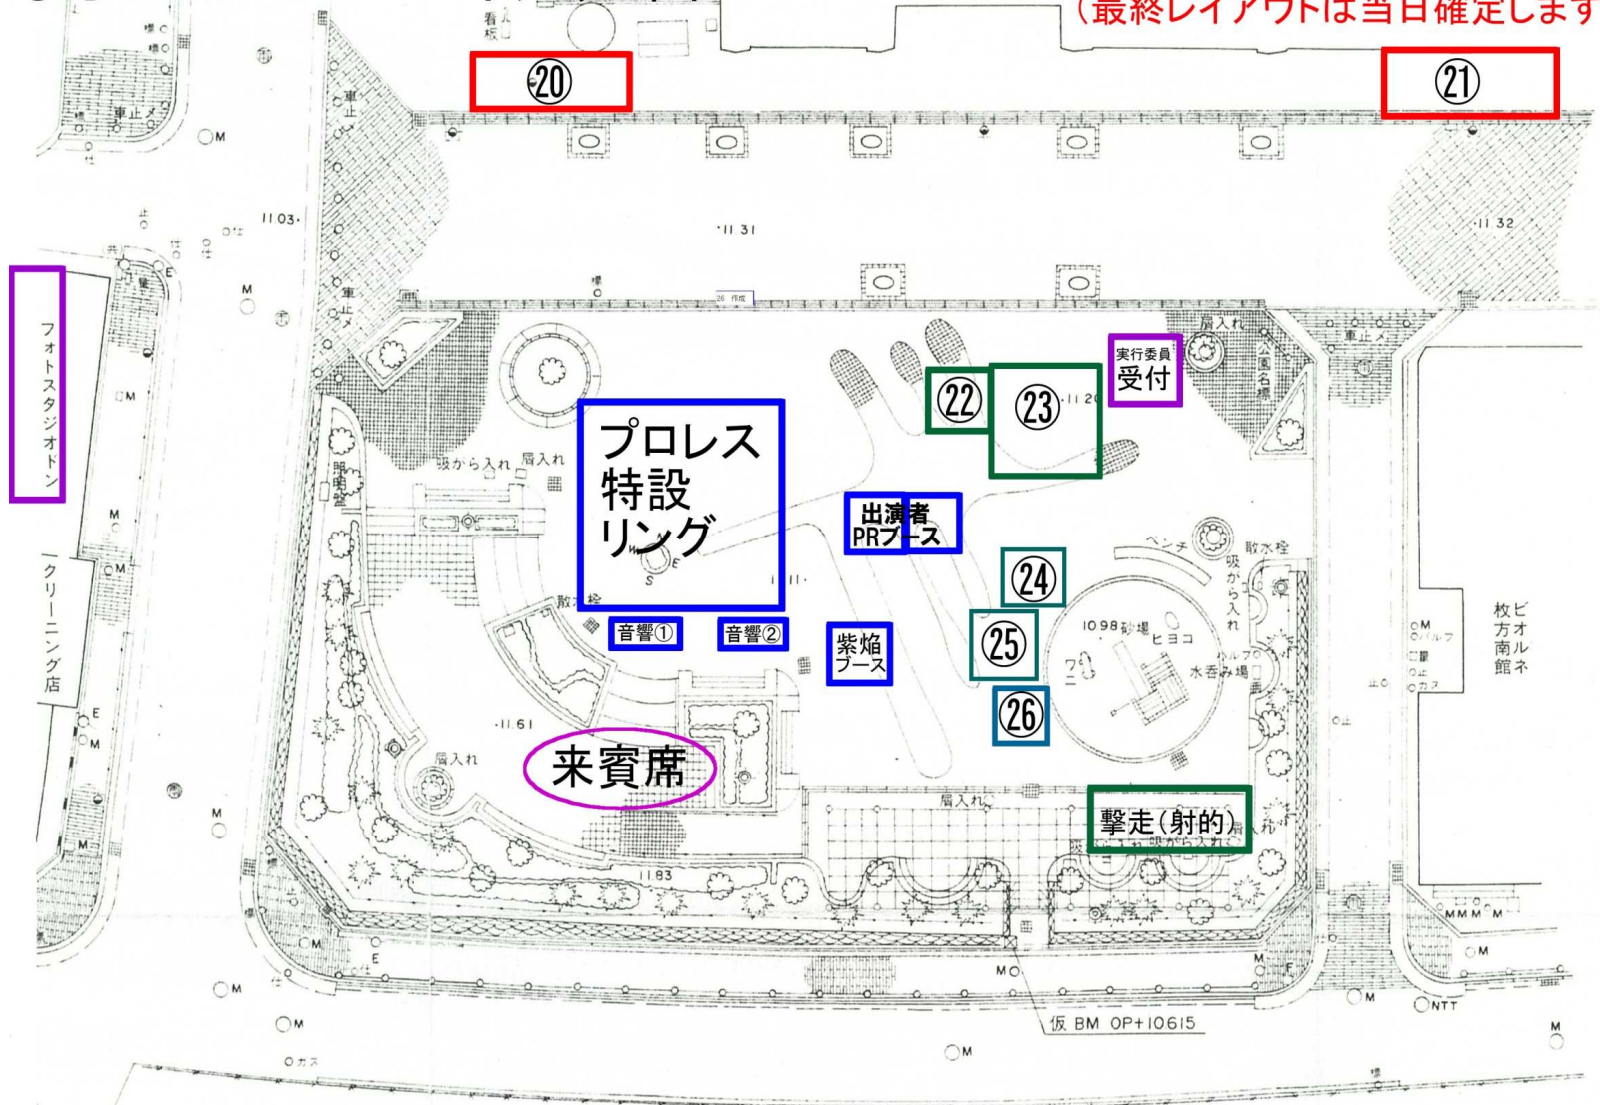

『ひらかたDASH!!3』 会場配置図 …レイアウトは変更になる場合もございます

2019/10/26 作成

○ビオルネ正面玄関前(屋外)

①	出演者控ブース
②	特設ステージ
③	お笑いライブバトル 審査員席
⑫	出演者PRブース

⑦	明治乳業 ヤサカ商事 骨密度検査
⑧	NTT docomo
⑨	NPO法人京街道魅力づくり
⑩	KCSセンター枚方院
⑪	POLAザ・ビューティアー

④	ホルモン バックドロップ
⑤	フレンチバルplatto
⑥	moonlight

ひらかたDASH!!3レイアウト図 ※配置予定に関しては変更の場合もあります。  
 (最終レイアウトは当日確定します)

- |     |  |
|-----|--|
| ②⑩  | サング<br>グループ  |
| ②⑪  | 幸せの<br>黄金たいやき  |
| ②②③ | クレイン京都<br>(②③変更の場合有)<br>ポニー参加予定                                |
| ②④  | 特定非営利<br>活動法人<br>one-s future<br>(パラリンピック<br>応援ブース<br>【国旗メッセ】) |
| ②⑤  | ジャグリング<br>サークル<br>TOSS<br>(フリースペース)                            |
| ②⑥  | ひらかた警察<br>受付   |