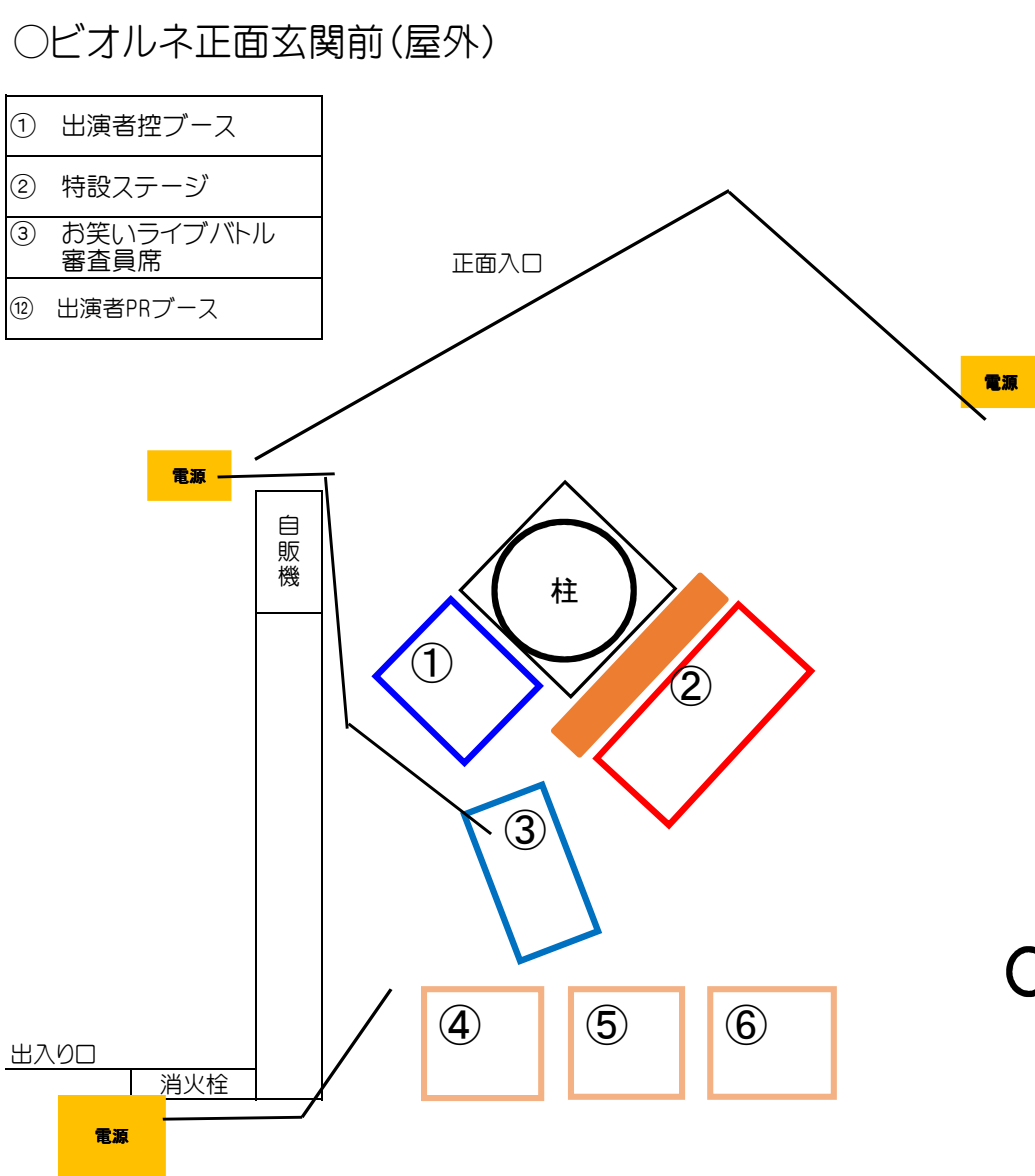

『ひらかたDASH!!3』 会場配置図 …レイアウトは変更になる場合もございます

2019/10/26 作成

○ビオルネ正面玄関前(屋外)

①	出演者控ブース
②	特設ステージ
③	お笑いライブバトル 審査員席
⑫	出演者PRブース

⑦	明治乳業 ヤサカ商事 骨密度検査
⑧	NTT docomo
⑨	NPO法人京街道魅力づくり
⑩	KCSセンター枚方院
⑪	POLAザ・ビューティアー

④	ホルモン バックドロップ
⑤	フレンチバルplatto
⑥	moonlight

ひらかたDASH!!3レイアウト図 ※配置予定に関しては変更の場合もあります。  
 (最終レイアウトは当日確定します)

- |     |  |
|-----|--|
| ②⑩  | サング<br>グループ  |
| ②⑪  | 幸せの<br>黄金たいやき  |
| ②②③ | クレイン京都<br>(②③変更の場合有)<br>ポニー参加予定                                |
| ②④  | 特定非営利<br>活動法人<br>one-s future<br>(パラリンピック<br>応援ブース<br>【国旗メッセ】) |
| ②⑤  | ジャグリング<br>サークル<br>TOSS<br>(フリースペース)                            |
| ②⑥  | ひらかた警察<br>受付   |