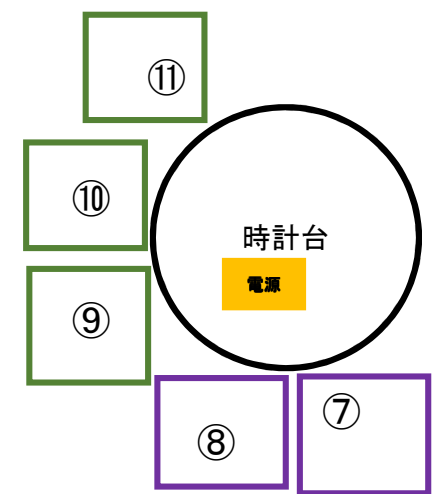

『ひらかたDASH!!3』 会場配置図 …レイアウトは変更になる場合もございます

2019/10/26 作成

○ビオルネ正面玄関前(屋外)

①	出演者控ブース
②	特設ステージ
③	お笑いライブバトル 審査員席
⑫	出演者PRブース

⑦	明治乳業 ヤサカ商事 骨密度検査
⑧	NTT docomo
⑨	NPO法人京街道魅力づくり
⑩	KCSセンター枚方院
⑪	POLAザ・ビューティアー

④	ホルモン バックドロップ
⑤	フレンチバルplatto
⑥	moonlight

ひらかたDASH!!3レイアウト図 ※配置予定に関しては変更の場合もあります。  
 (最終レイアウトは当日確定します)

- |     |  |
|-----|--|
| ②⑩  | サング<br>グループ  |
| ②⑪  | 幸せの<br>黄金たいやき  |
| ②②③ | クレイン京都<br>(②③変更の場合有)<br>ポニー参加予定                                |
| ②④  | 特定非営利<br>活動法人<br>one-s future<br>(パラリンピック<br>応援ブース<br>【国旗メッセ】) |
| ②⑤  | ジャグリング<br>サークル<br>TOSS<br>(フリースペース)                            |
| ②⑥  | ひらかた警察<br>受付   |