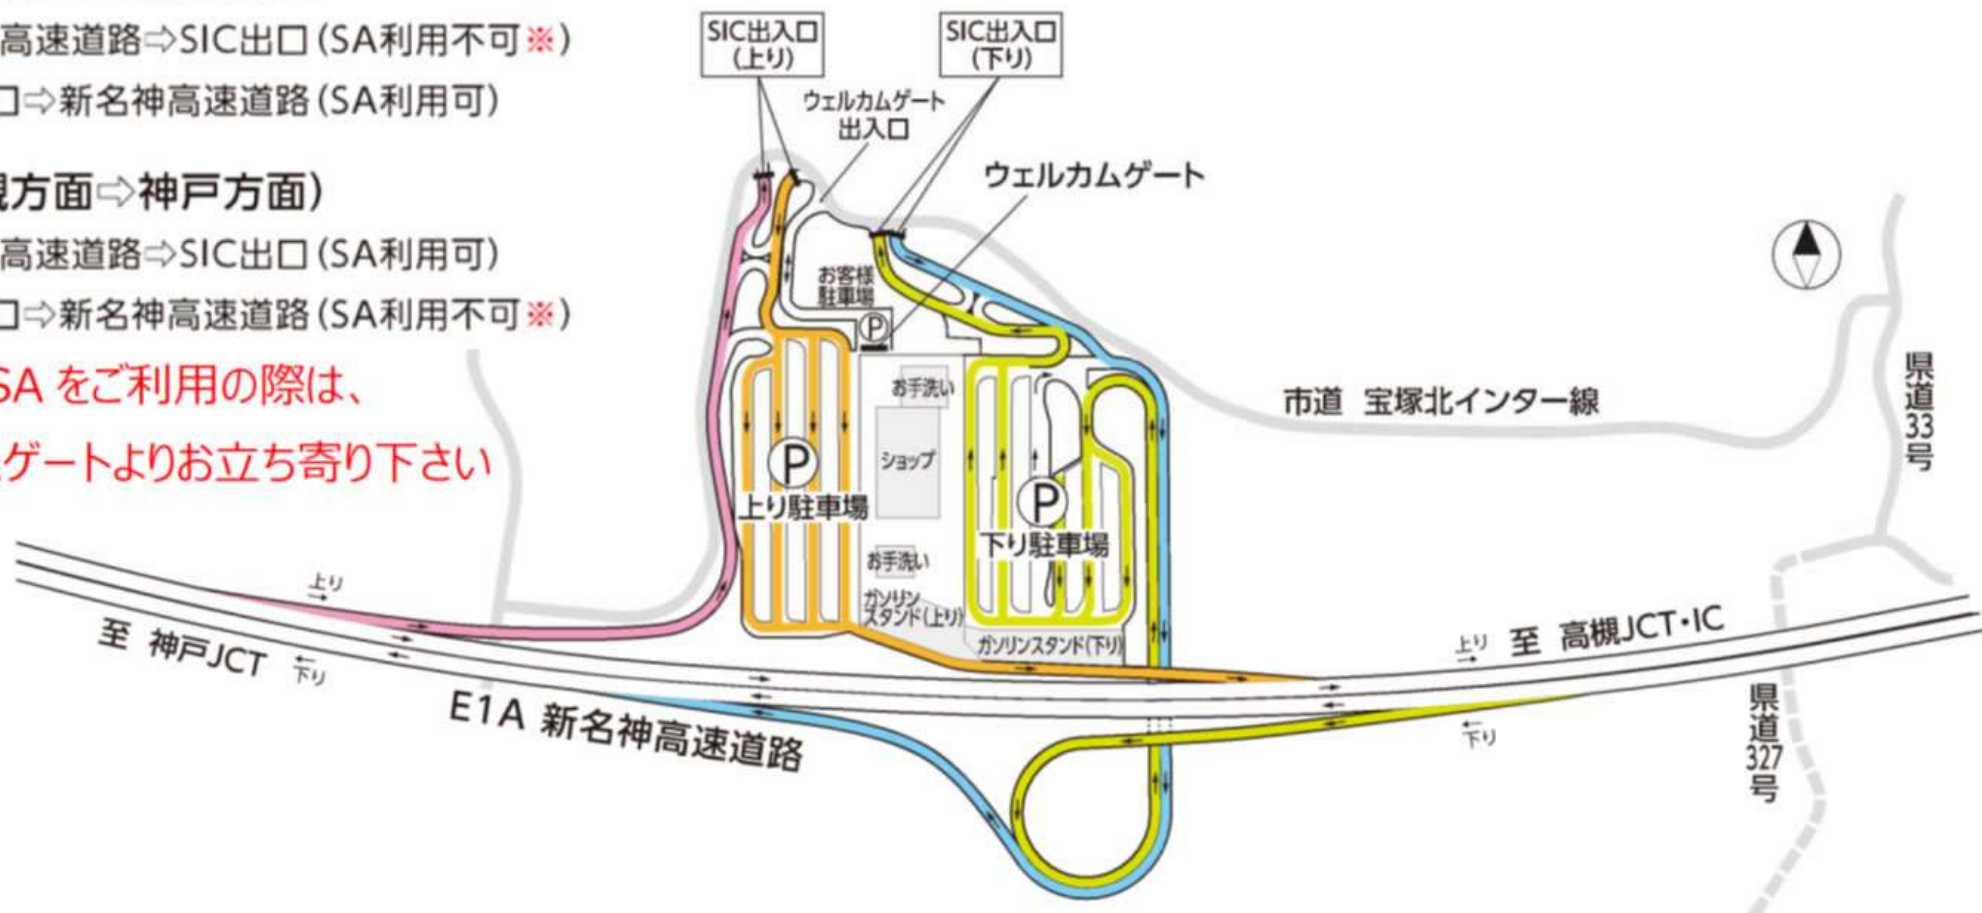

■宝塚北スマートIC・SAのご案内

たからづか きた
宝塚北SIC・SA

★一般道からもご利用いただけます!

上り線(神戸方面⇨高槻方面)

■ 新名神高速道路⇨SIC出口(SA利用不可※)

■ SIC入口⇨新名神高速道路(SA利用可)

下り線(高槻方面⇨神戸方面)

■ 新名神高速道路⇨SIC出口(SA利用可)

■ SIC入口⇨新名神高速道路(SA利用不可※)

※宝塚北 SA をご利用の際は、
ウェルカムゲートよりお立ち寄り下さい

駐車場100台完備

宝塚北SAは

一般道からも

ご利用いただけます！