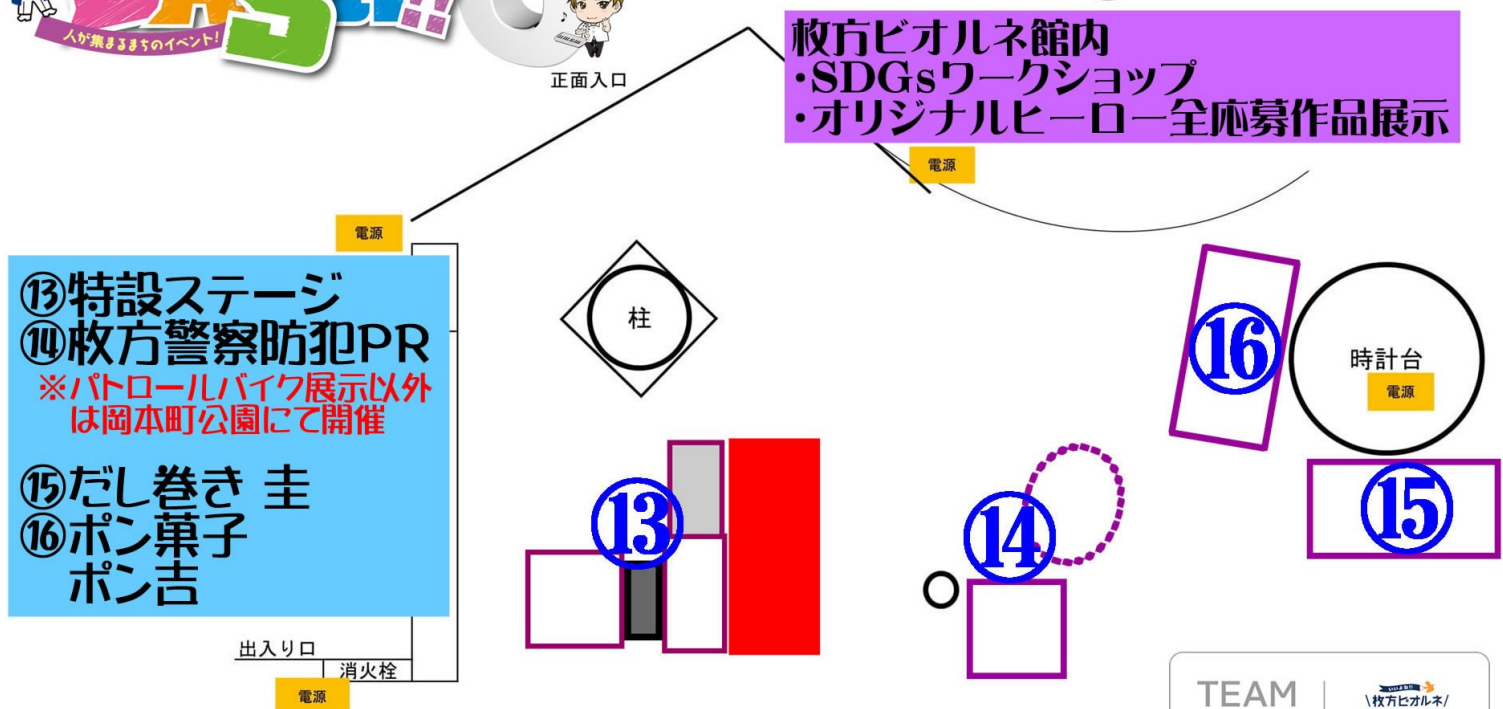

岡本町公園・付近

【天候不良時】一部プログラムのみ開催
 会場: 枚方ビオルネB1F、1F 開場: 14:30 開始: 14:40
 オリジナルヒーロー入選作品表彰式・お披露目試合/他
「SDGsクリスマスツリー大作戦!」ツリー点灯式

会場レイアウト!!

- ① 特設リングステージ
- ② プロレスリング紫焰PR
- ③ タムタム
バウムクーヘンファクトリー
- ④ フレンチバルplatto
- ⑤⑥ 実行員会本部
ひらかたDASH!!PR
- ⑦ えほんのお部屋
ひまわり畑号
- ⑧ TOYドローン体験
- ⑨ ごども縁日
- ⑩ 撃走
レーザー銃射的体験
- ⑪ 枚方警察防犯PR ※注
- ⑫ 幸せの黄金鯛焼き

注意事項
 ※ イベントプログラム・出演者等の変更の場合があります。
 ※ 主催者・スタッフの指示の遵守をお願いします。
 ※ 主催者側で撮影した動画・写真は各種SNSに掲載しますので観覧車が写ることご了承下さい。

※⑪枚方警察防犯PRはパトロールバイク展示時は枚方ビオルネ正面玄関前にて開催します。(都合により岡本町公園にて展示する場合があります。)

枚方ビオルネ正面玄関前

- ⑬ 特設ステージ
- ⑭ 枚方警察防犯PR
※パトロールバイク展示以外は岡本町公園にて開催
- ⑮ だし巻き 圭
- ⑯ ポン菓子
ポン吉

注意事項
 ※ イベントプログラム・出演者等の変更の場合があります。
 ※ 主催者・スタッフの指示の遵守をお願いします。
 ※ 主催者側で撮影した動画・写真は各種SNSに掲載しますので観覧車が写ることご了承下さい。

ひらかたDASH!! 実行委員会